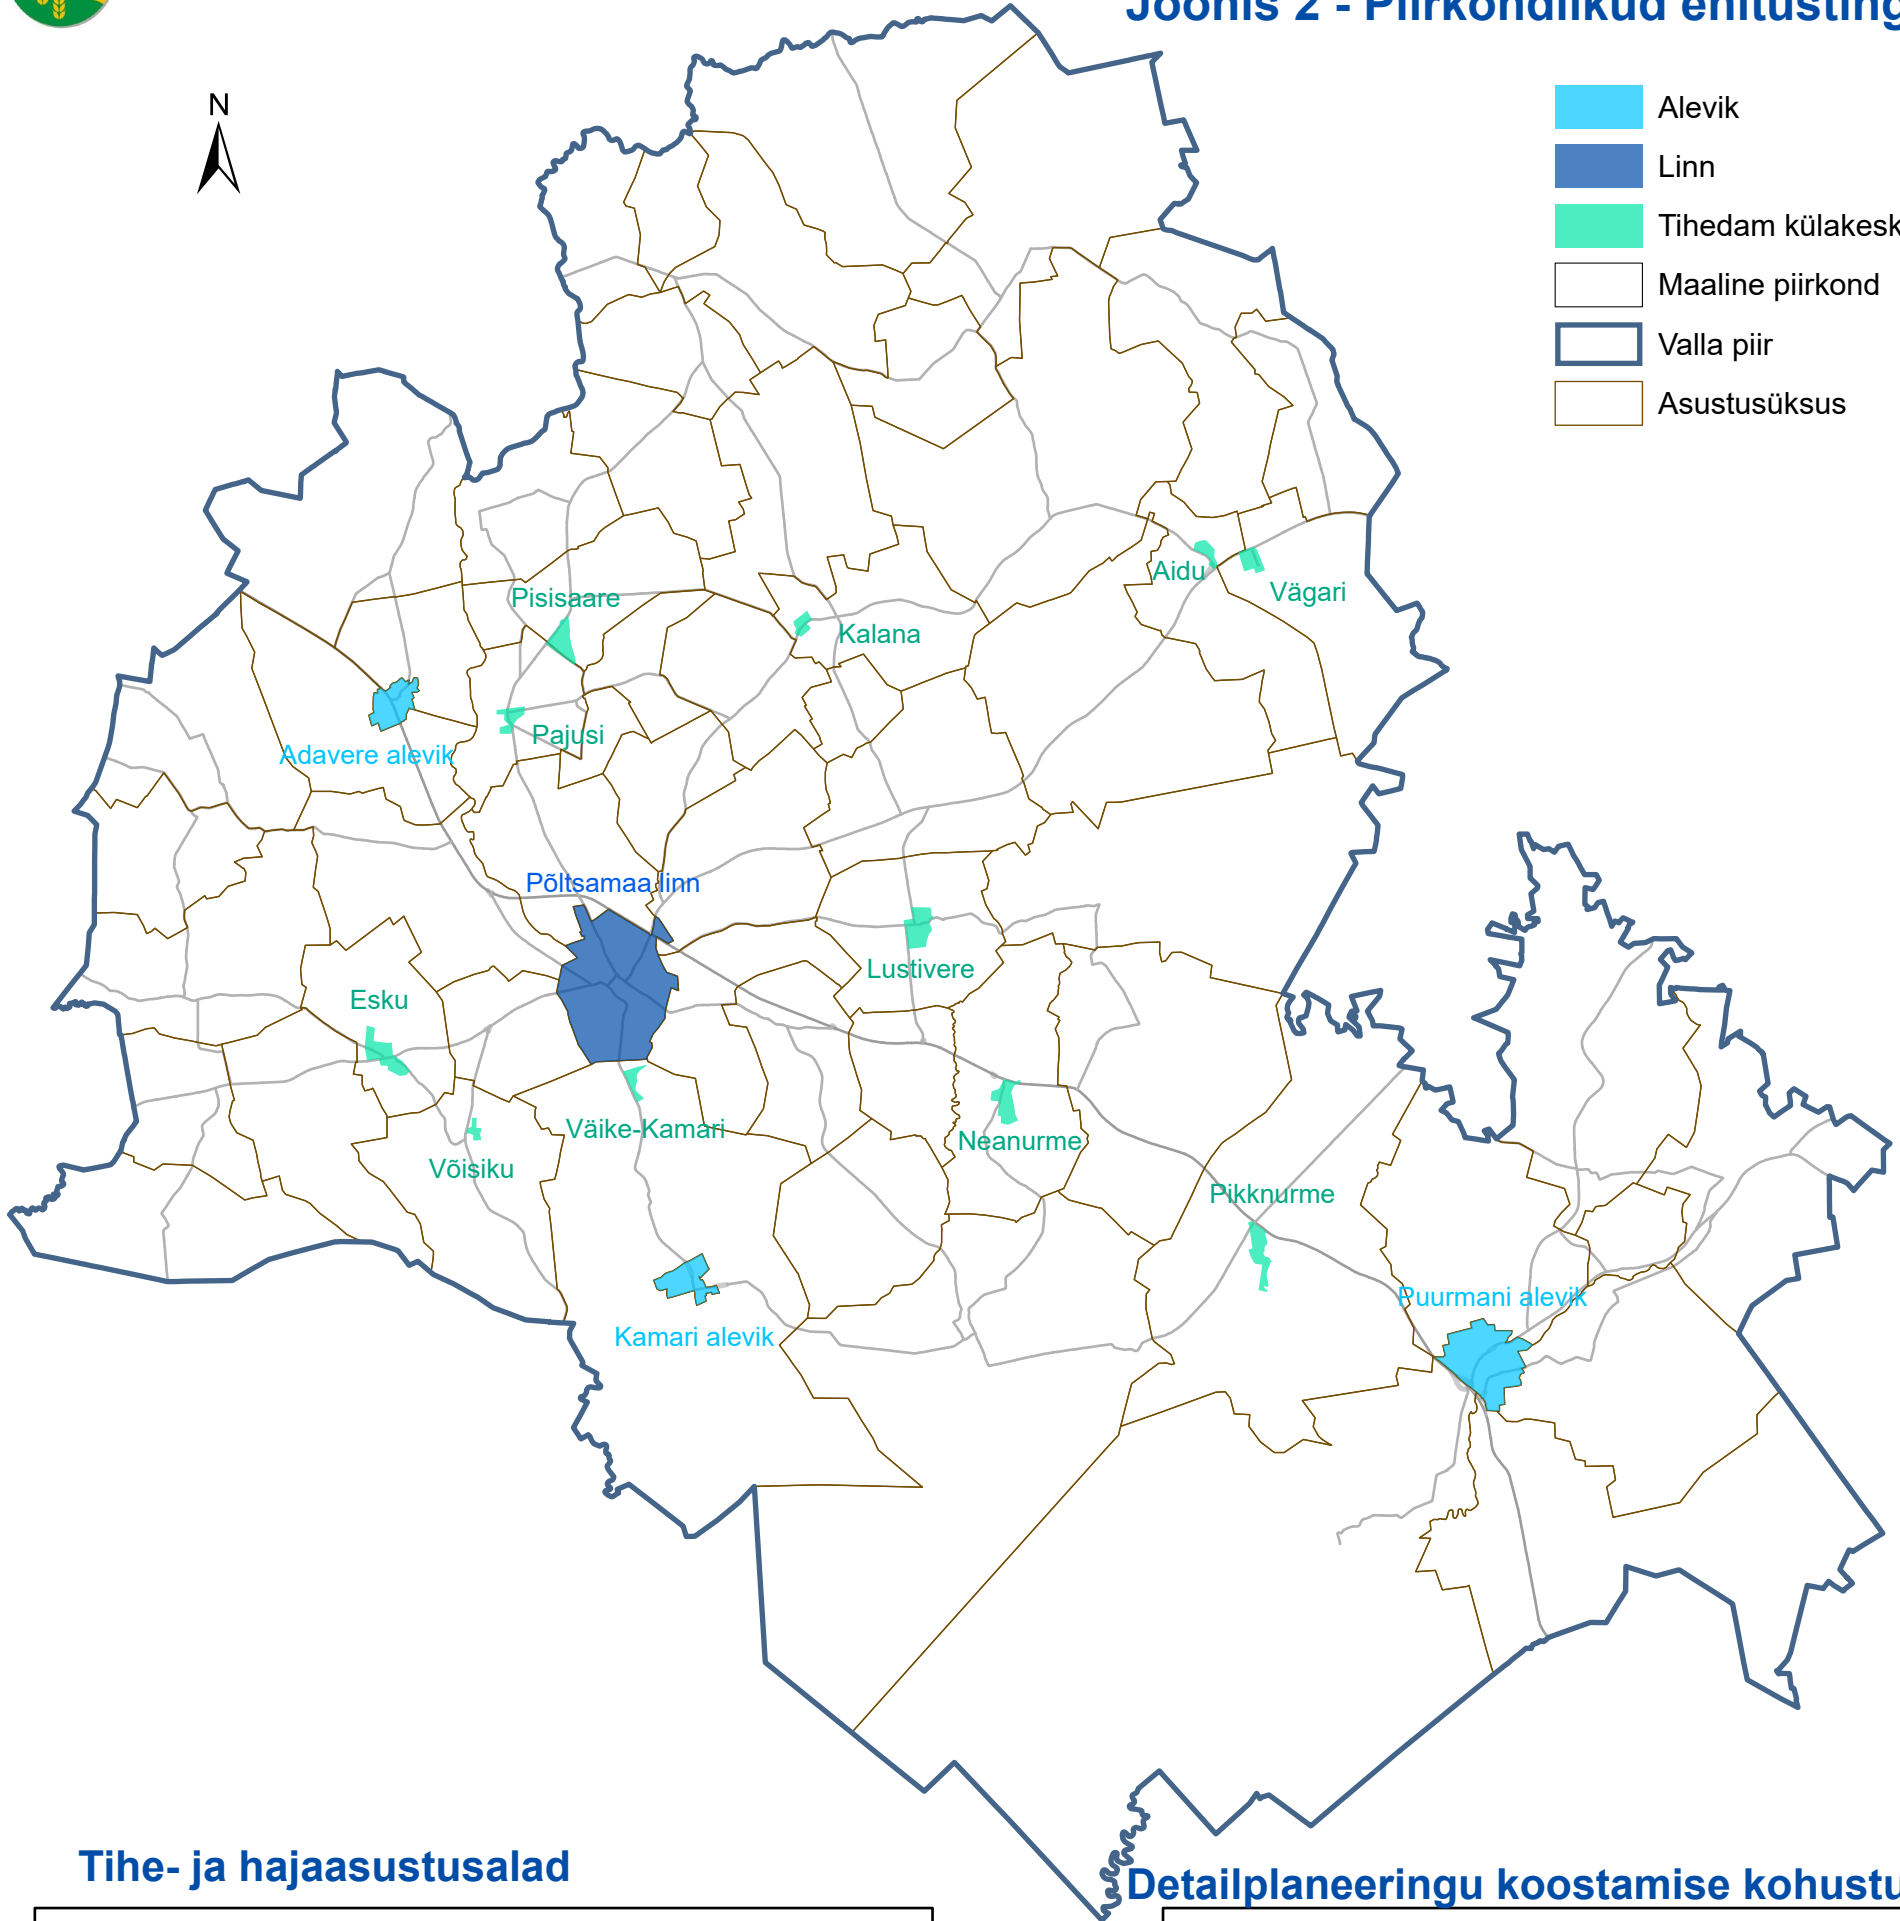

- Alevik
- Linn
- Tihedam külakeskus
- Maaline piirkond
- Valla piir
- Asustusüksus

Tihe- ja hajaasustusala

Detailplaneeringu koostamise kohustusega ala