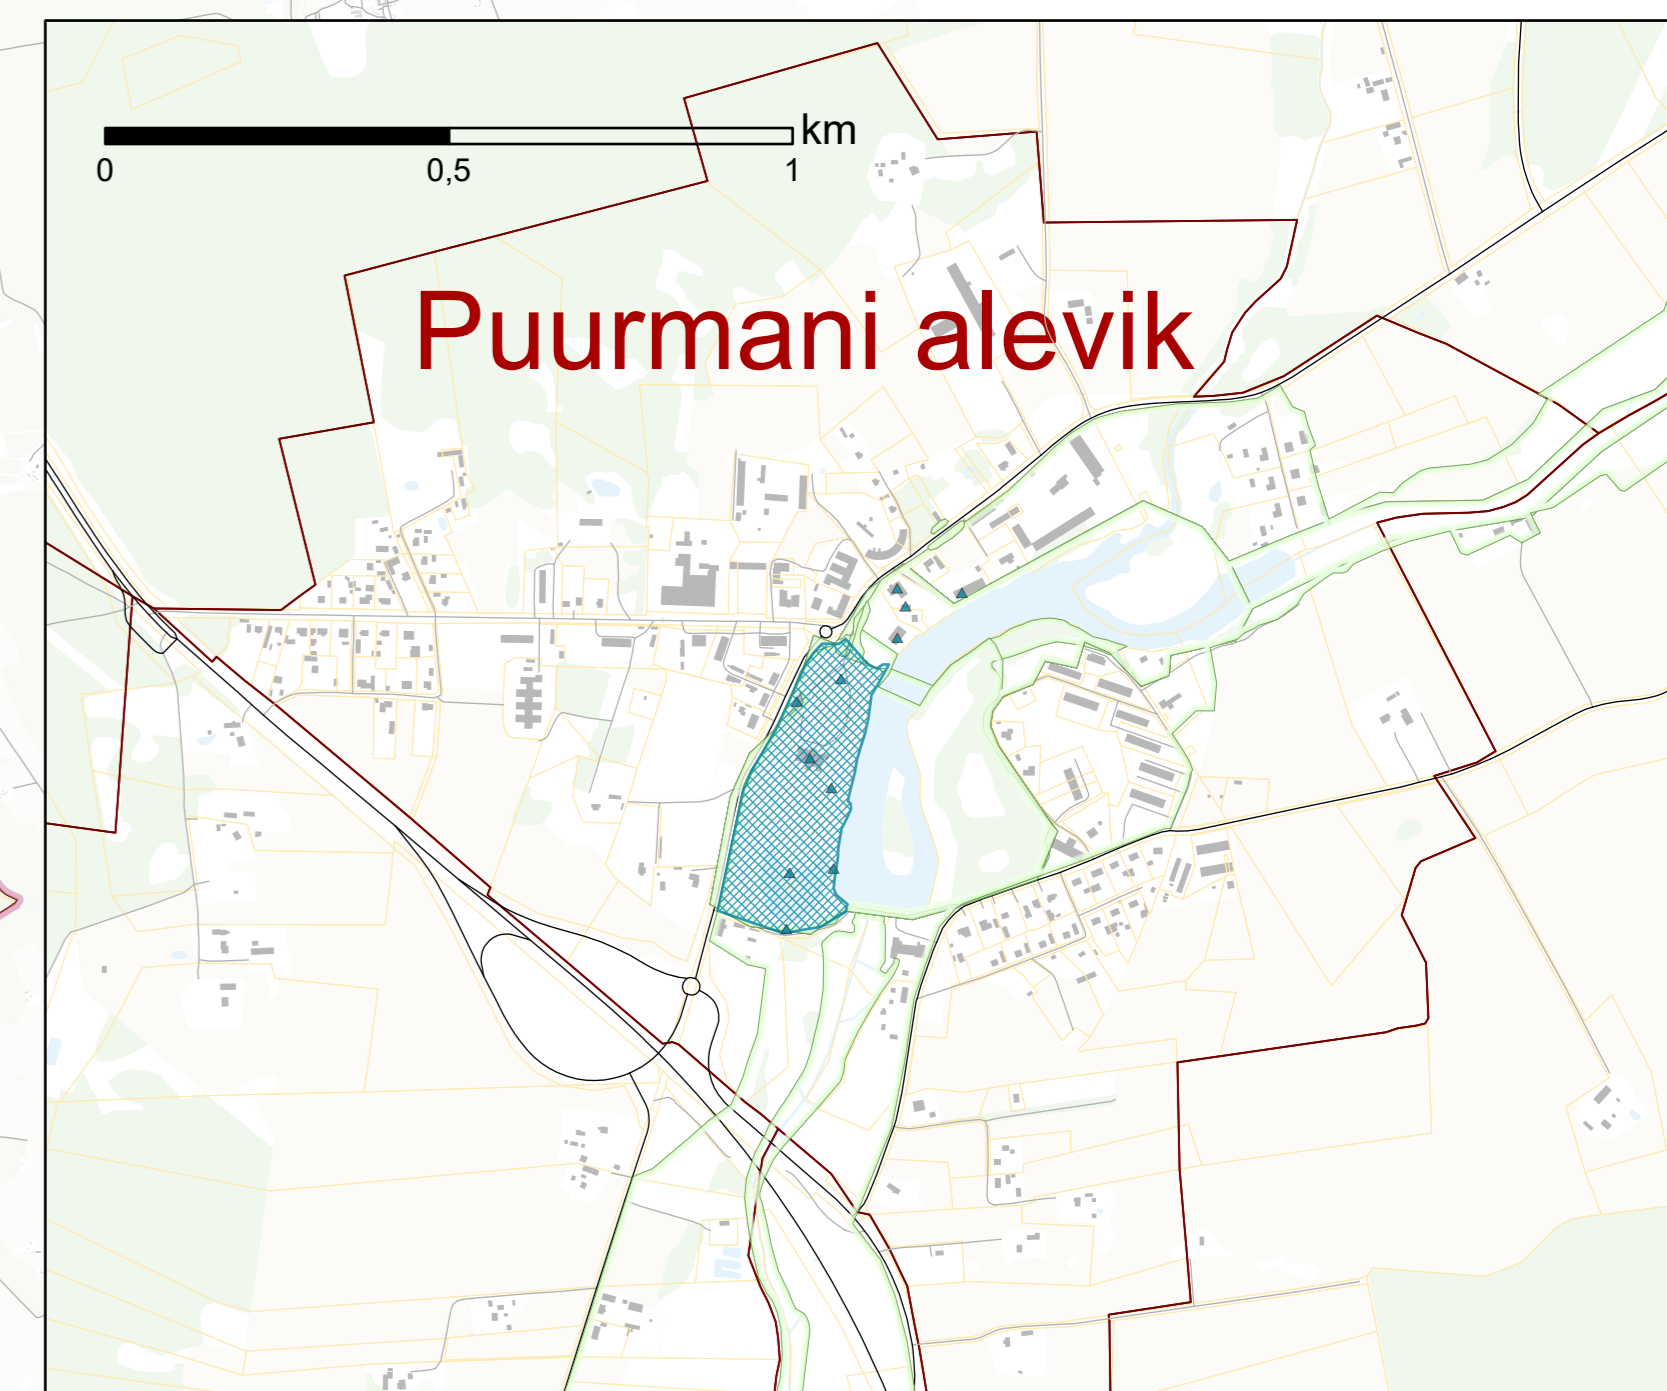

Kamari alevik

Puurmani alevik