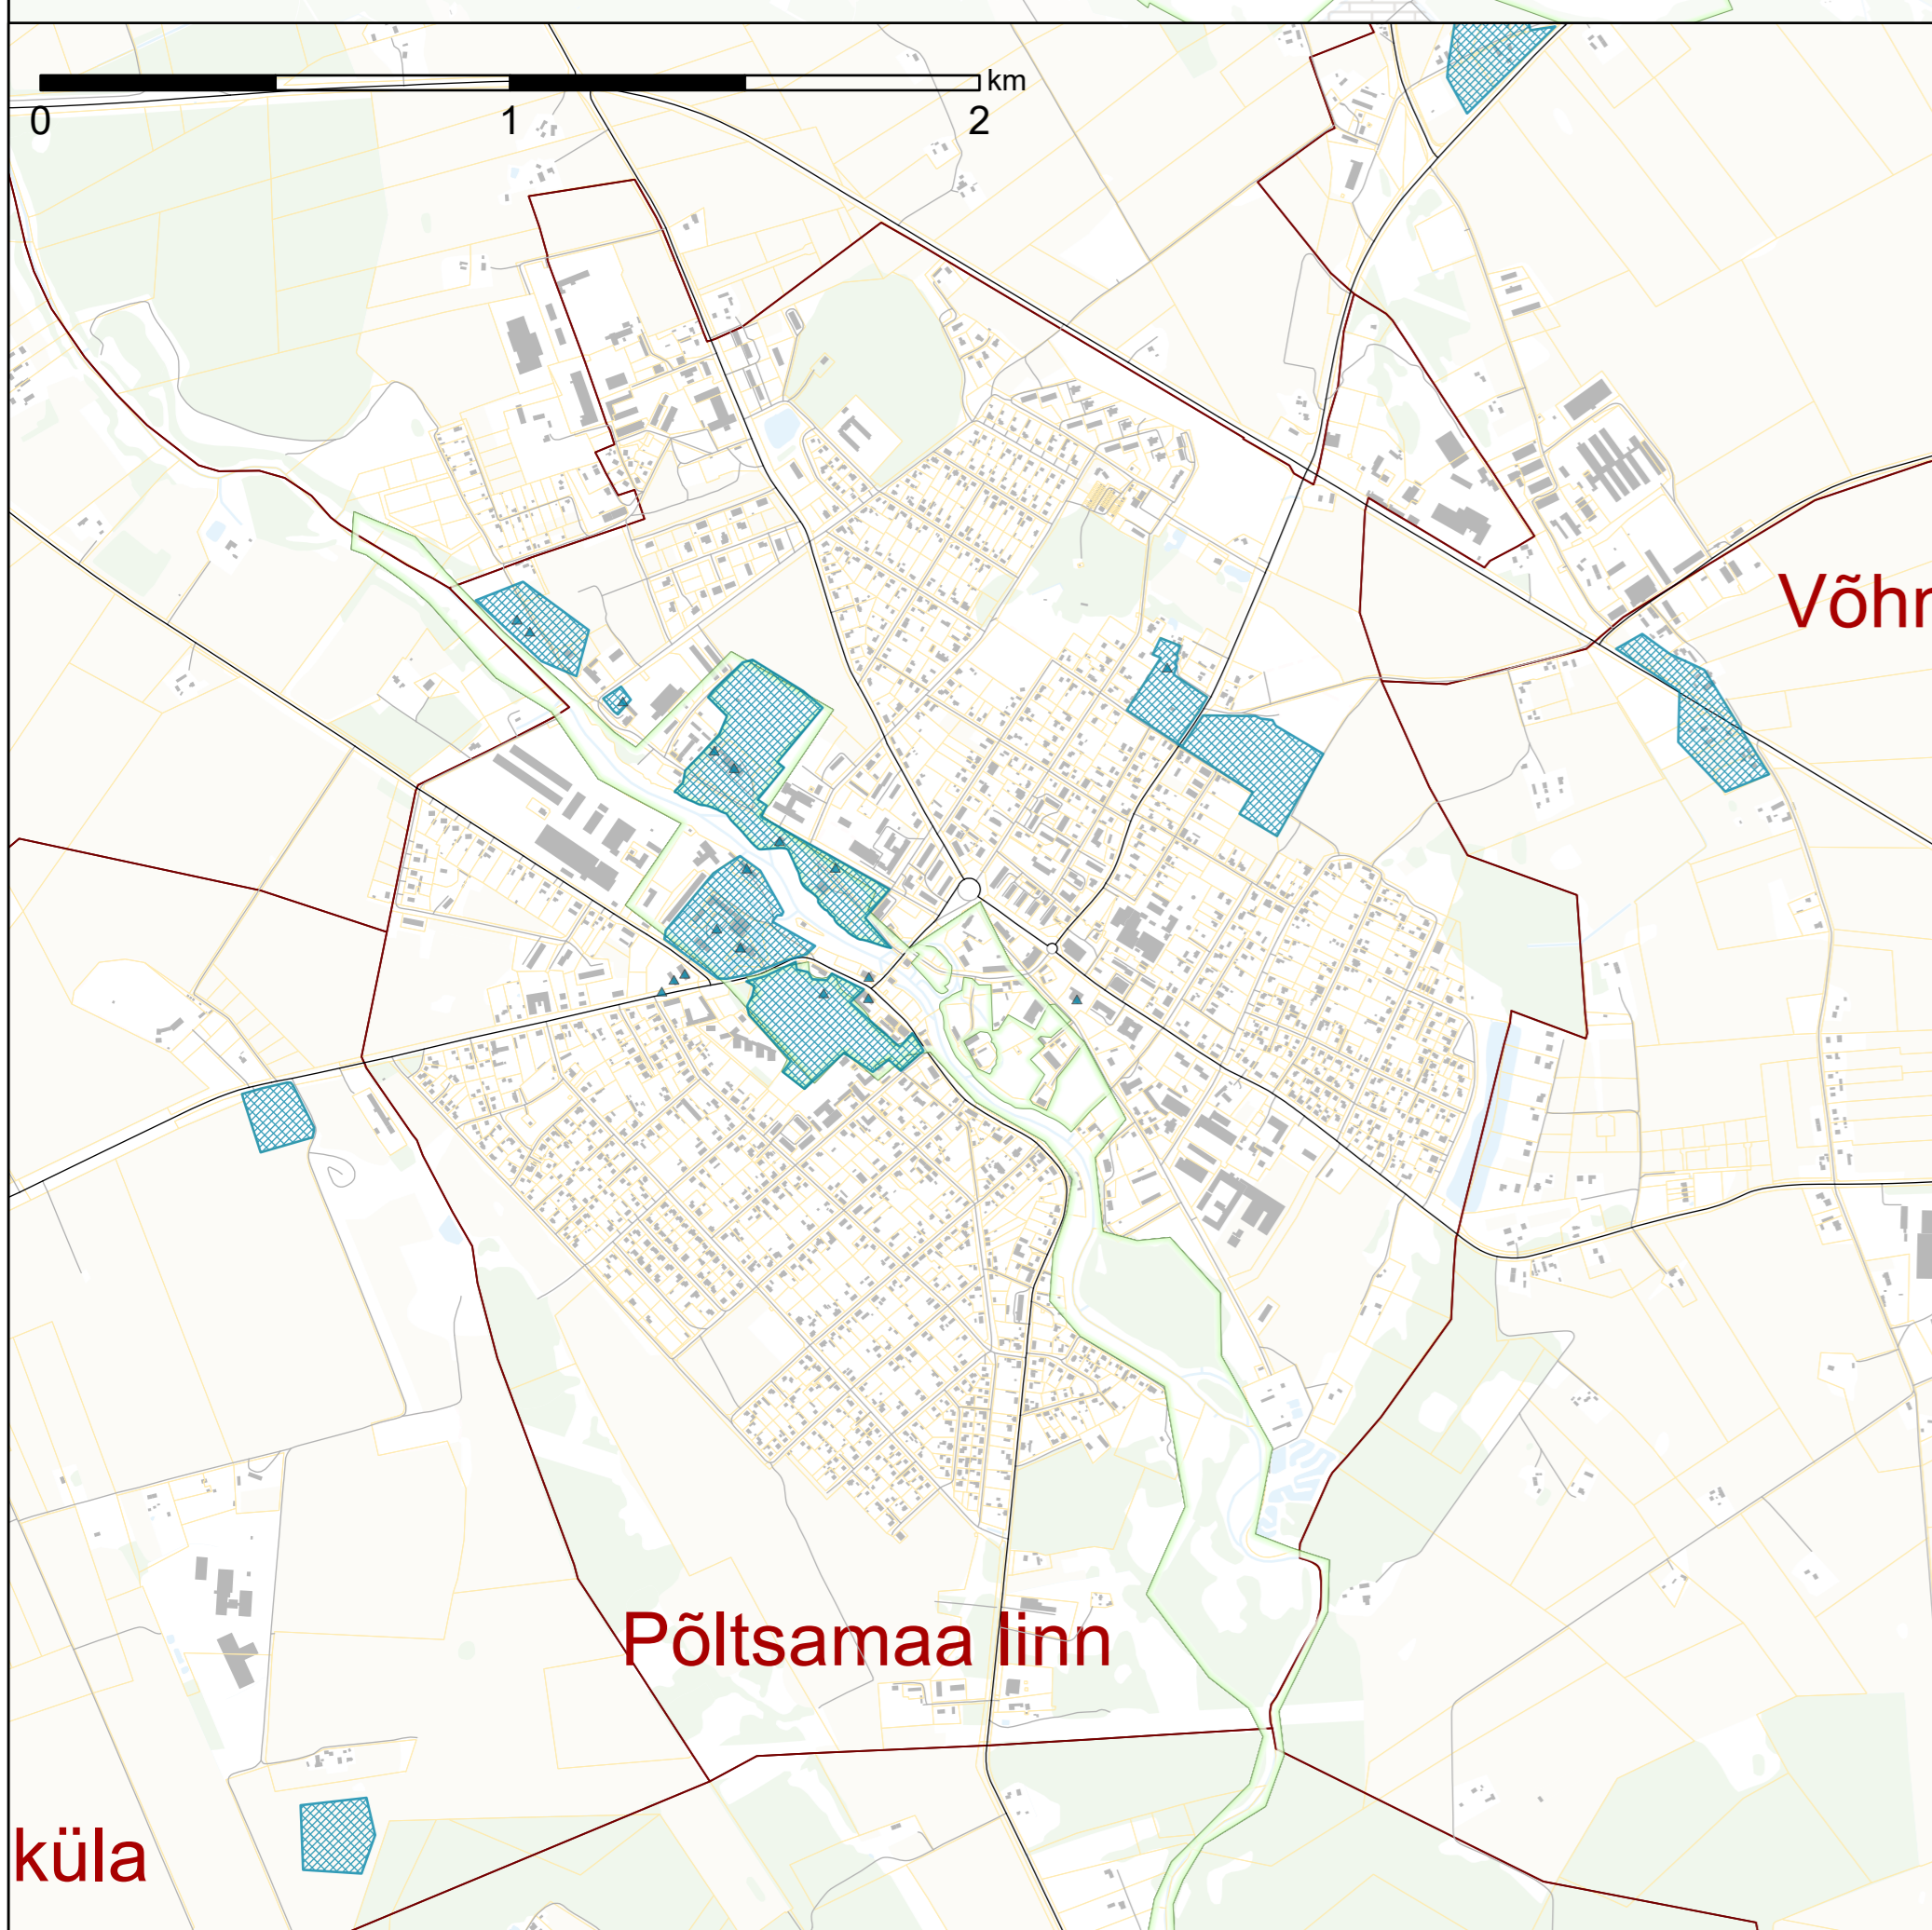

Põltsamaa linn

küla

Märkused:

Leppemärgid

Valla piir	Hoone
Asustuskuse piir	Öueala
Katastrüksuse piir	Turbaväli
Kultuurimälestise punktobjekt	Märjala
Kultuurimälestise ala	Puittaimestik
Kaitstav loodusobjekt	Lage ala
Kaitstav loodusala	Haritav maa
Maantee	Vooluveekogu
Tee/tänav	Veekogu