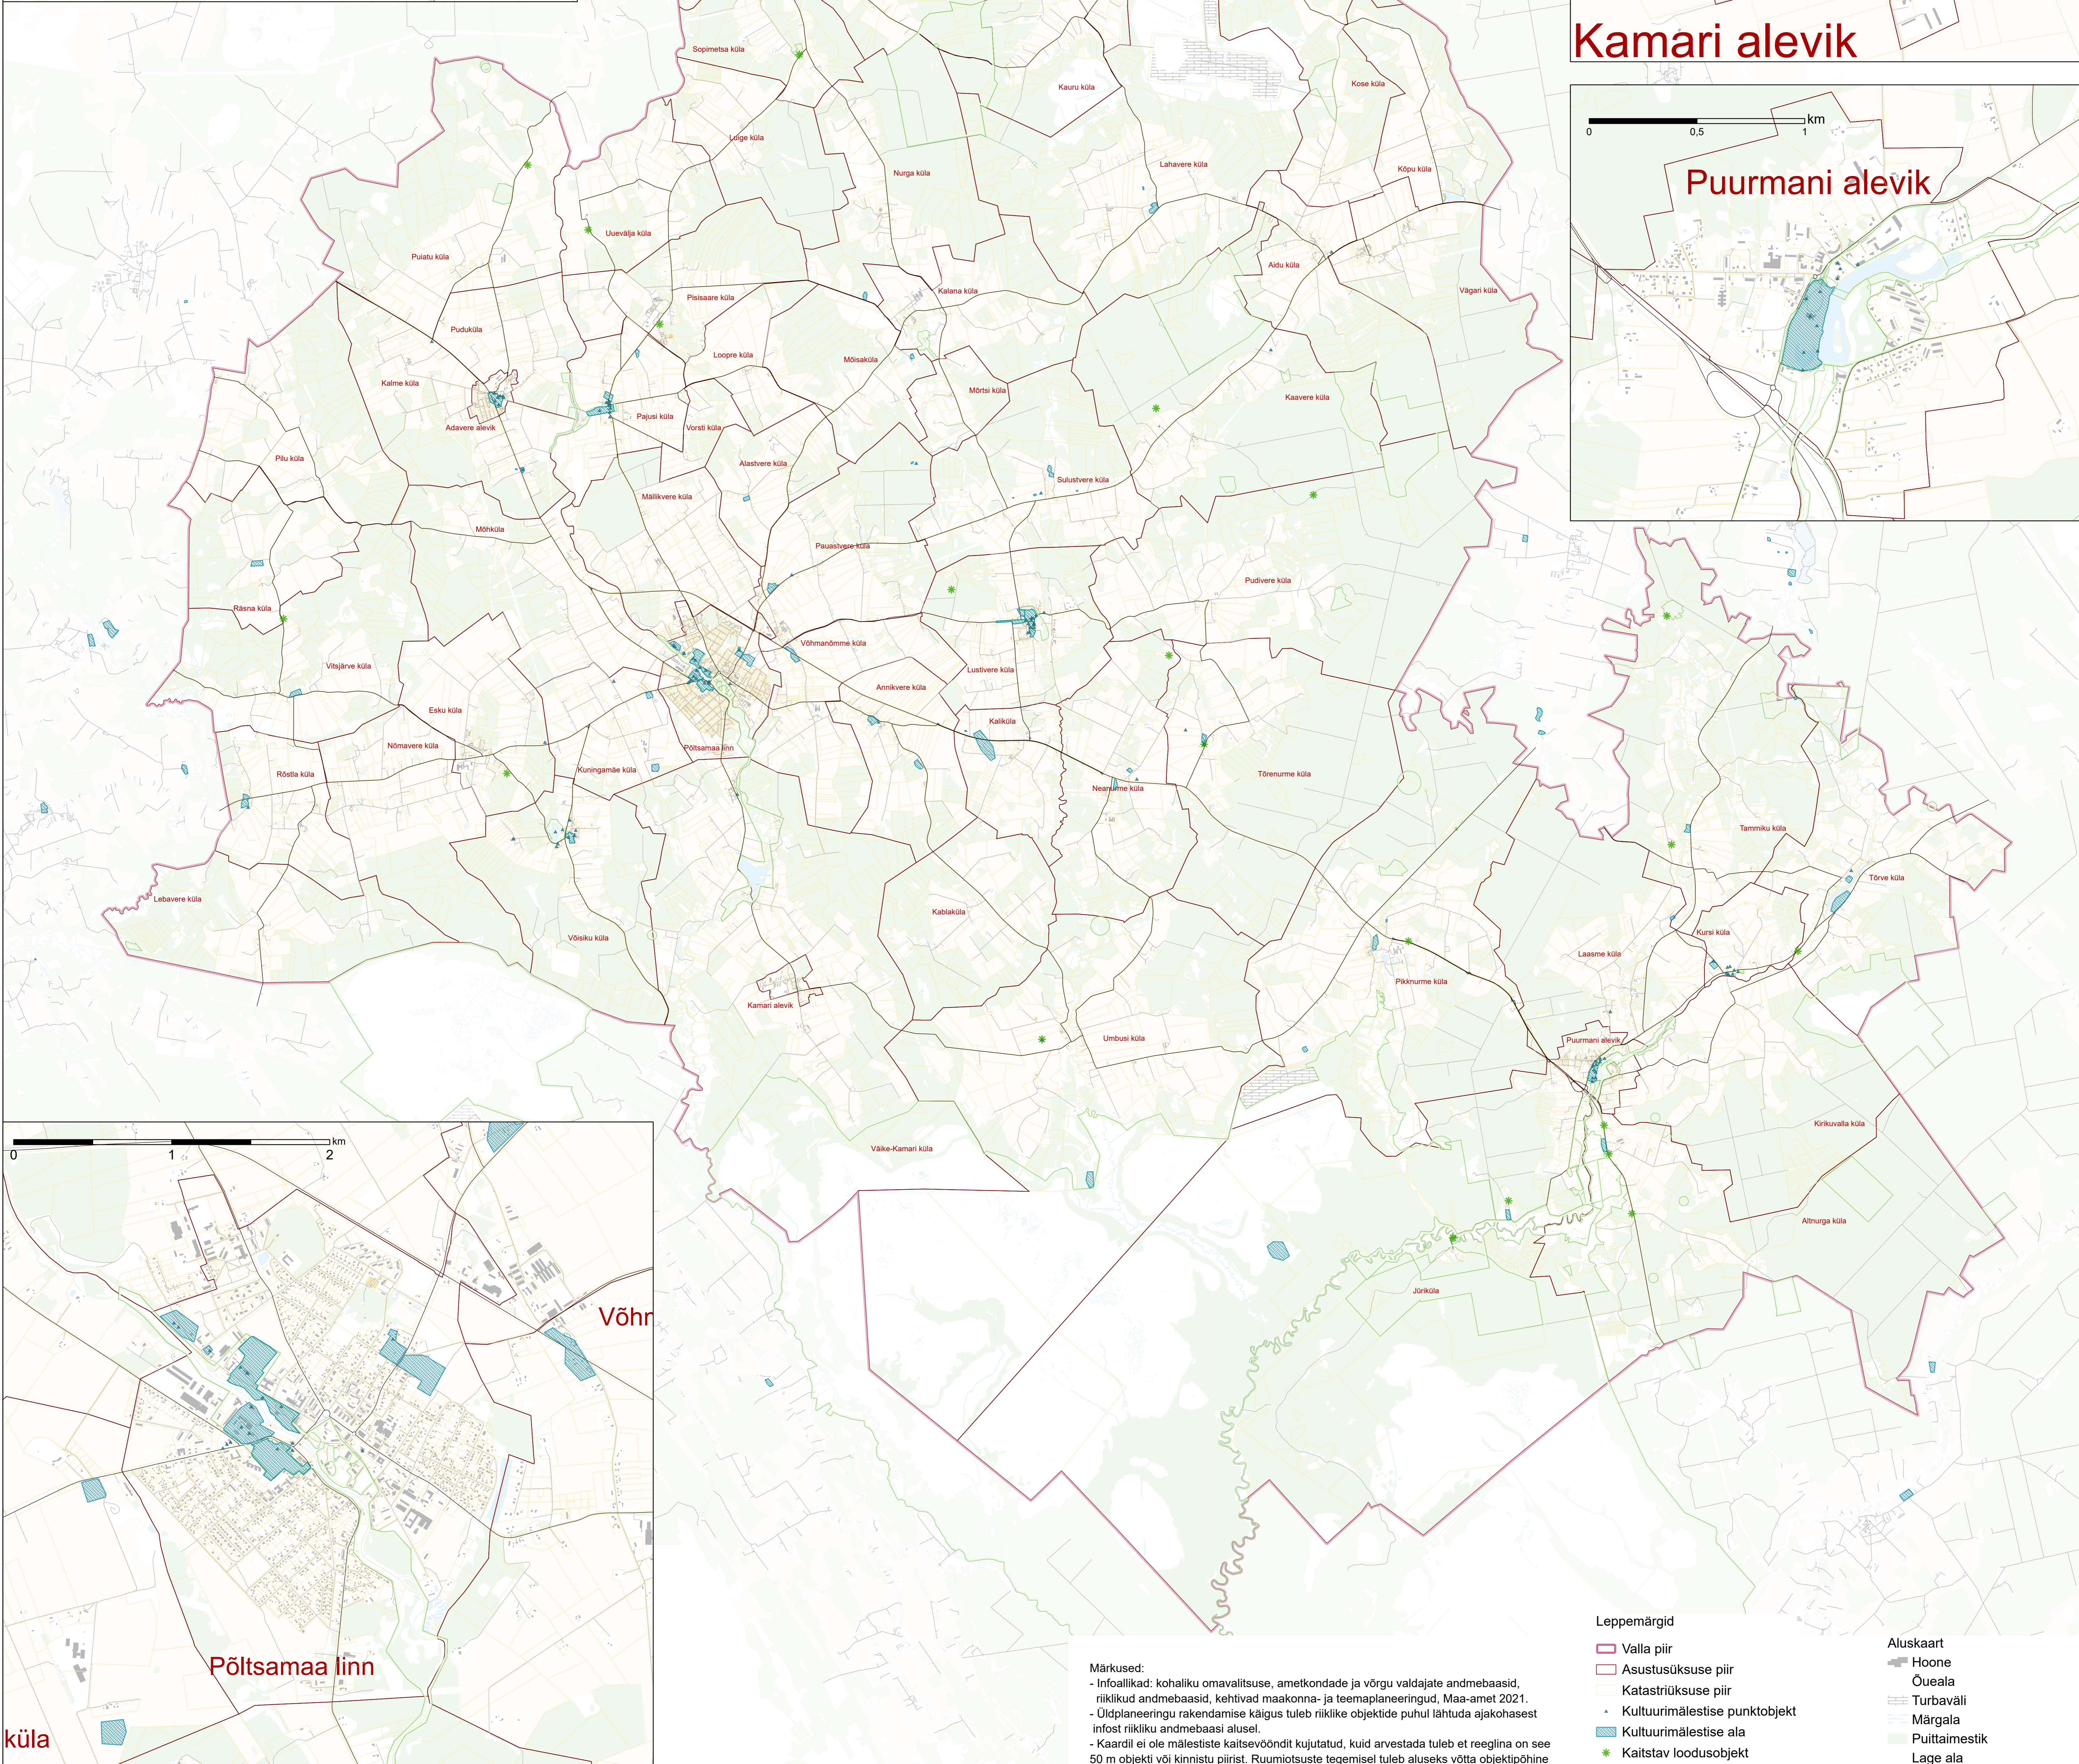

Adavere alevik

Puurmani alevik

Põltsamaa linn

küla

Märkused:

Leppemärgid

Valla piir	Hoone
Asustuskuse piir	Öueala
Katastrüksuse piir	Turbaväli
Kultuurimälestise punktobjekt	Märjala
Kultuurimälestise ala	Puittaimestik
Kaitstav loodusobjekt	Lage ala
Kaitstav loodusala	Haritav maa
Maantee	Vooluveekogu
Tee/tänav	Veekogu