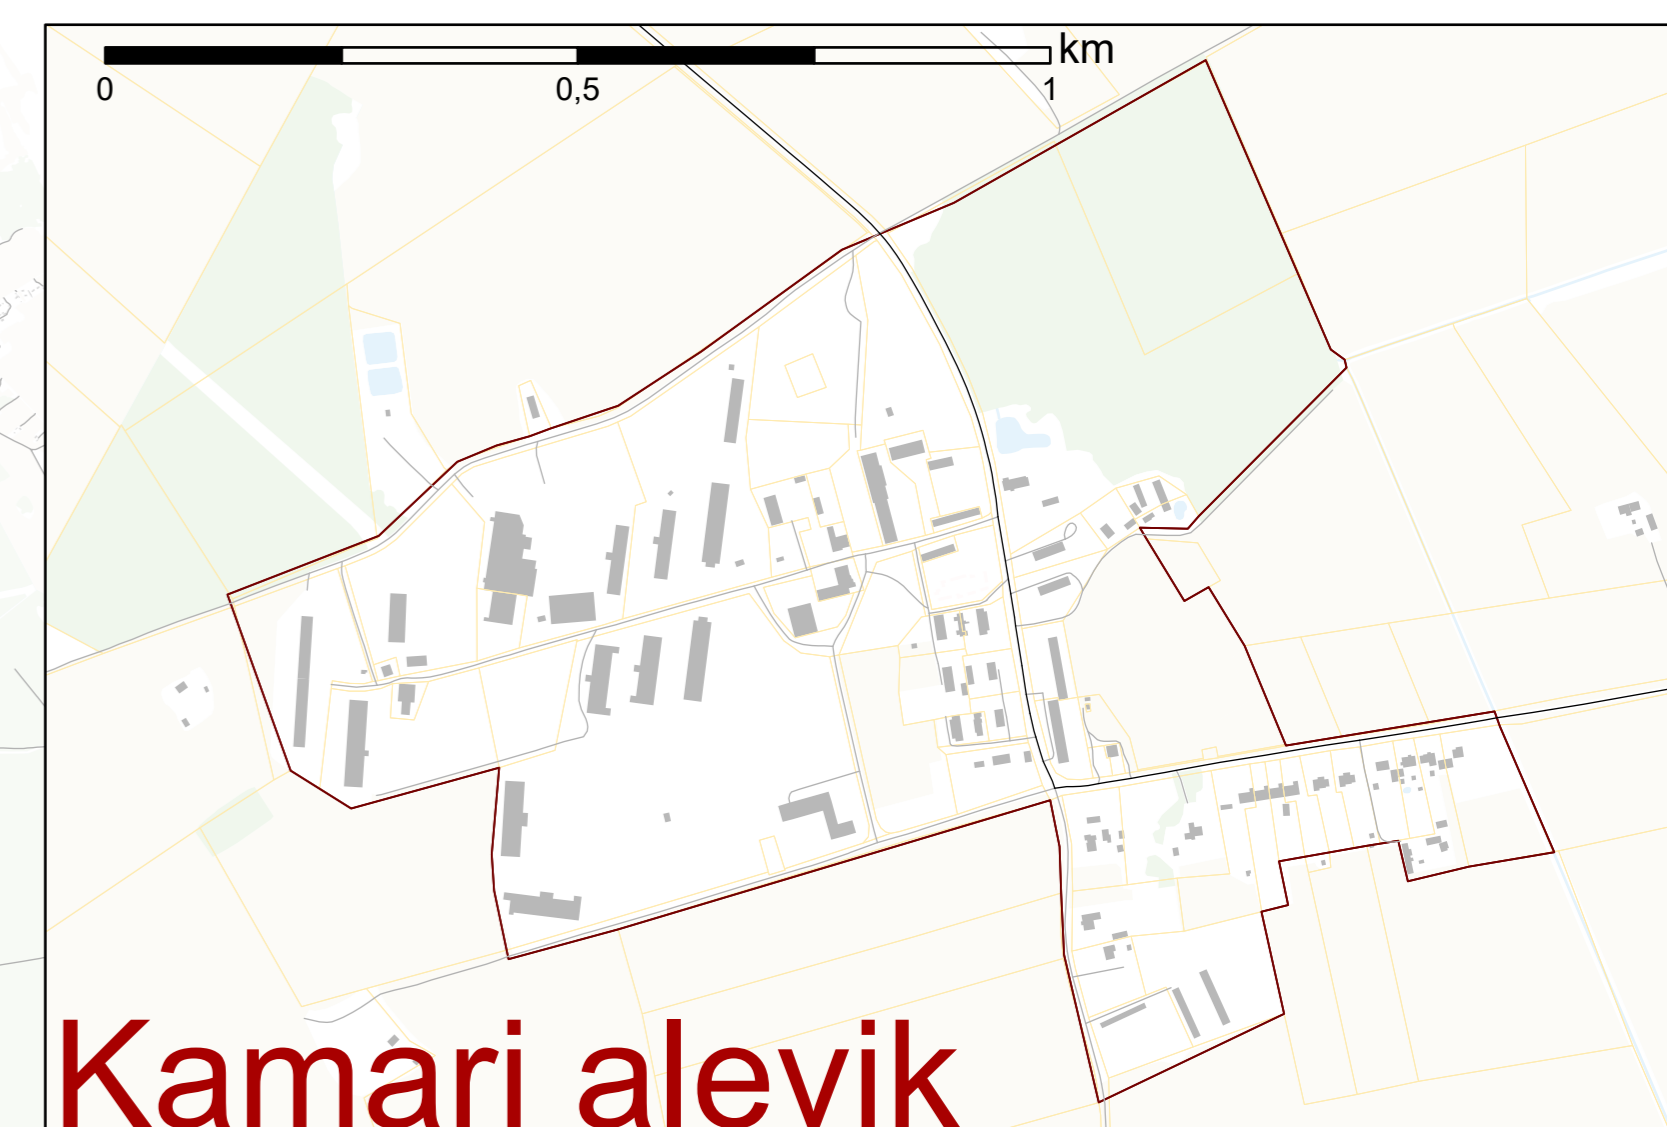

Kamari alevik