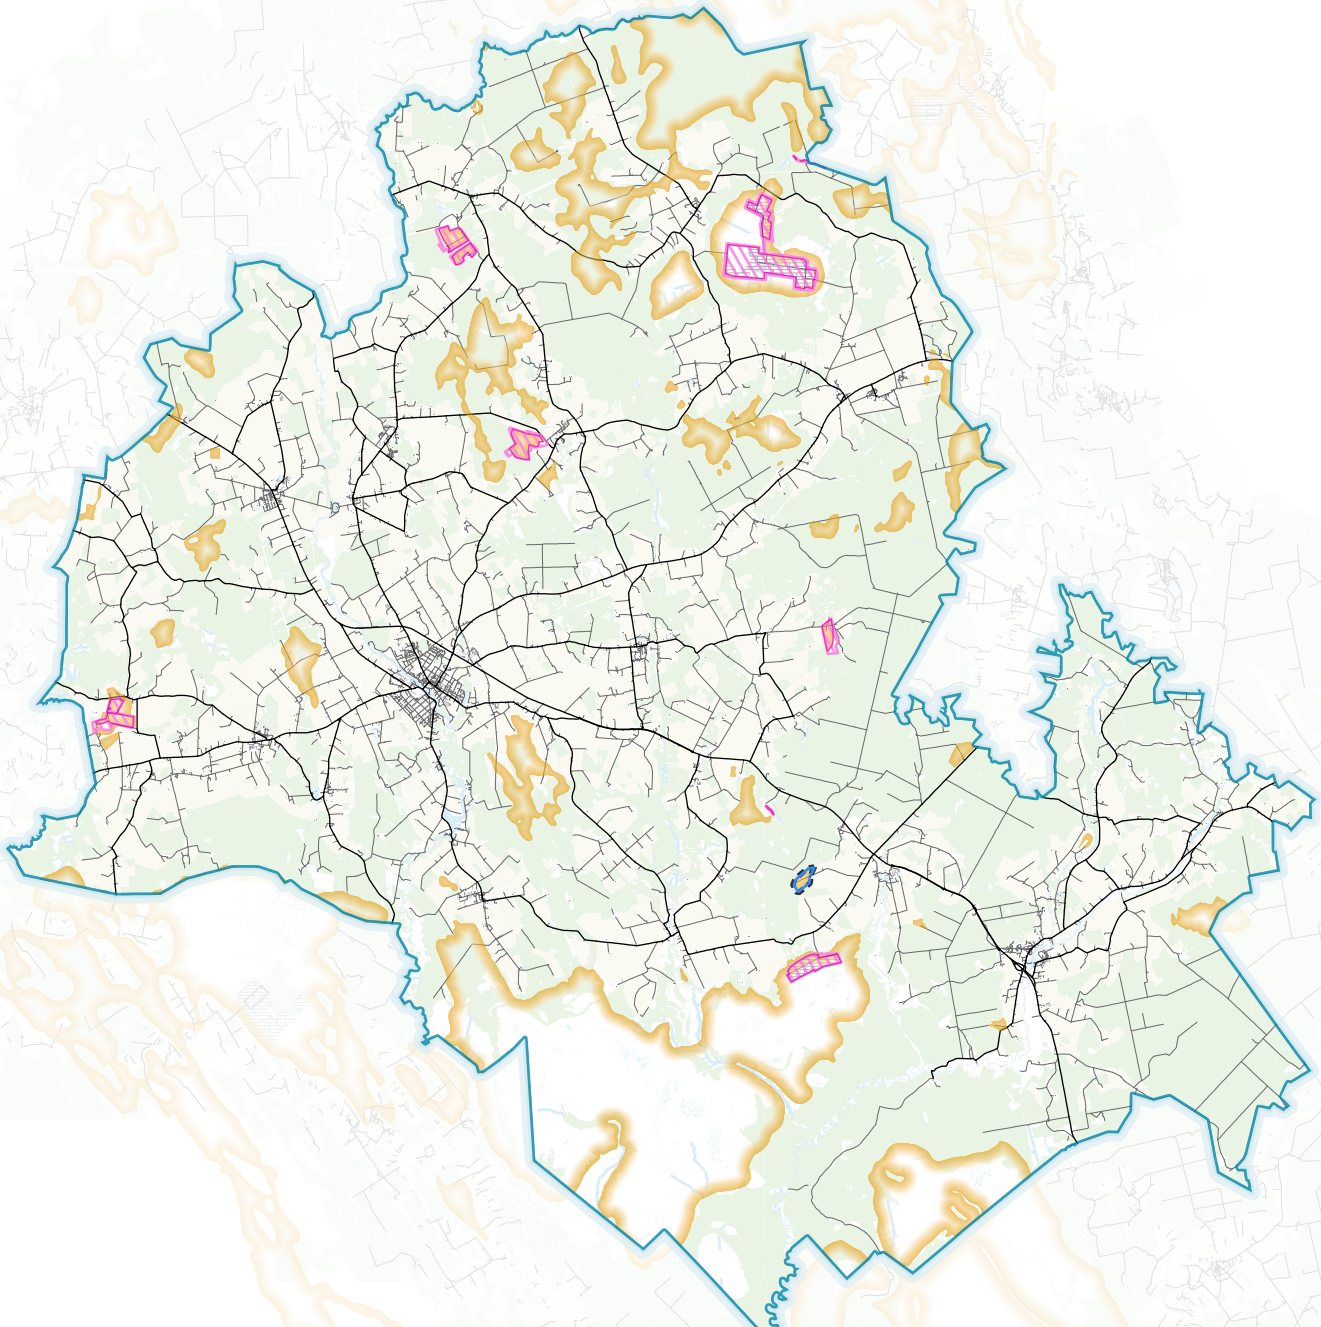

PÕLTSAMAA VALLA ÜLDPLANEERING

Lisa 2 joonis 2

Maardlad ja mäeeraldised

SKEPAST & PUHKIM

Leppemärgid

-  Valla piir
-  Maardla
-  Aktiivne mäeeraldis
-  Mäeeraldise teenindusmaa aktiivne
-  Taotletav mäeeraldis
-  Taotletava mäeeraldise teenindusmaa
-  Maantee
-  Tee/tänav