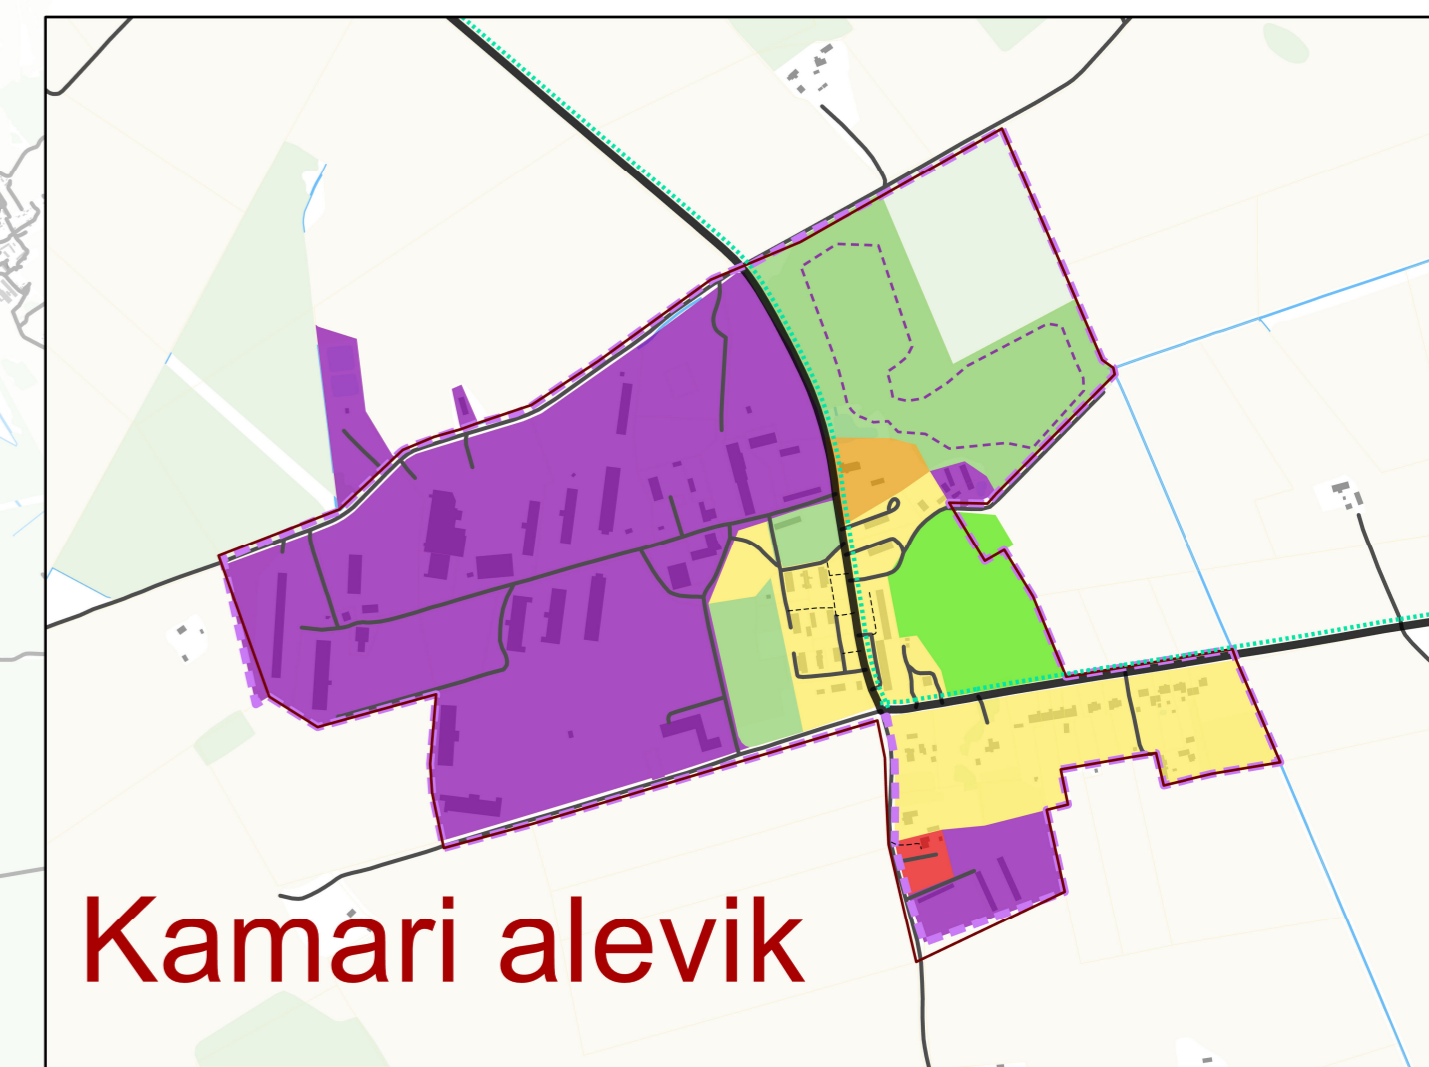

Väljavõte Kamari alevikust

Väljavõte Puurmani alevikust