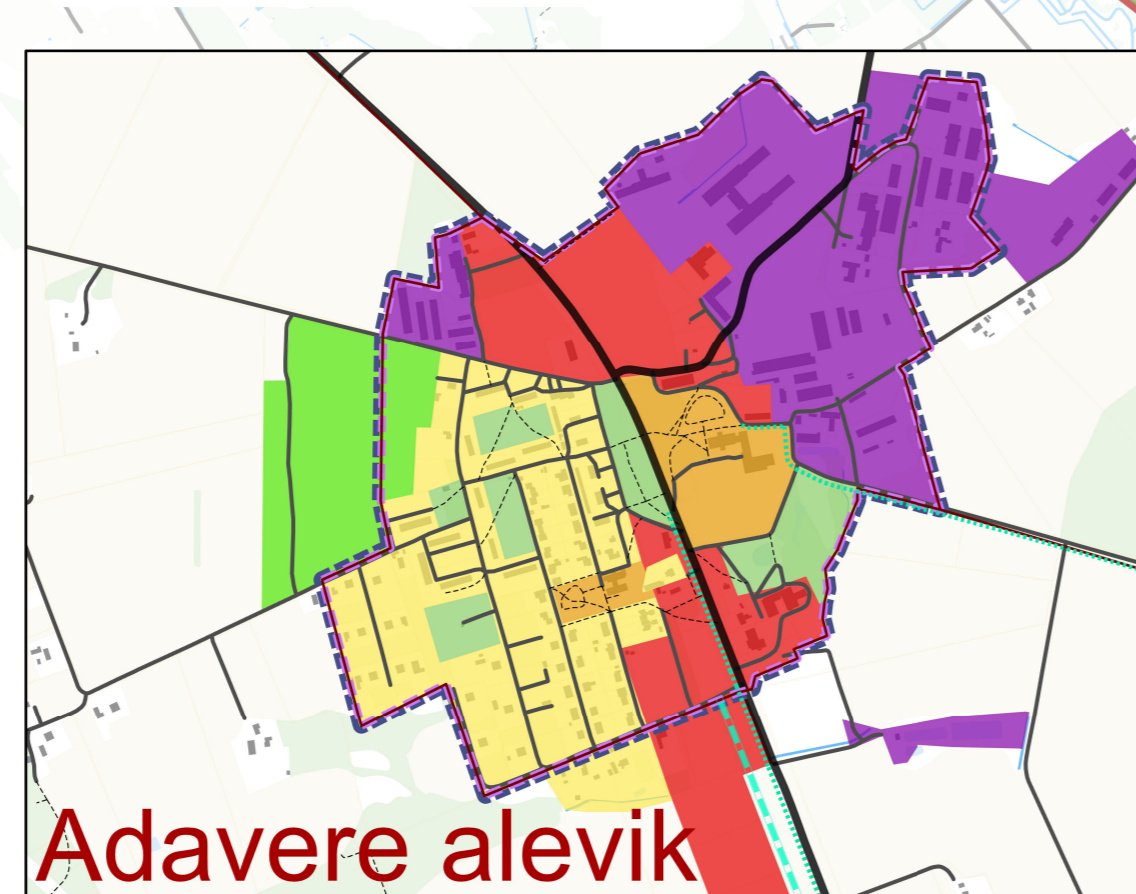

Väljavõte Adavere alevikust

Leppemärgid

- Tiheasustusalala
- Detailplaneeringu koostamise kohustusega ala
- Rohevõrgustik*
- Planeeritav maantee koridor
- Perspektiivselt muudetav teelõik (2+1 mnt)
- Planeeritav Põltsamaa ümbersõit
- Planeeritav kohaliku tähtsusega sõidutee
- Planeeritav jalg- ja jalgrattatee
- Matka, suusa- ja terviserada

1. ### Maakasutus
2. Elamu maa-ala
   - Äri maa-ala
   - Tootmise maa-ala
   - Ühiskondliku hoone maa-ala
   - Puhke ja looduslik maa-ala
   - Aianduse maa-ala
   - Supelranna maa-ala
   - Riigikaitse maa-ala
   - Kalmistu maa-ala
   - Mäetööstuse maa-ala

Alusandmed

- Valla piir
- Asustusüksuse piir
- Katastriüksuse piir
- Riigitee
- Kohaliku tähtsusega sõidutee
- Rada
- Jalg- ja jalgrattatee
- Hoone
- Turbaväli
- Märgala
- Puittaimestik
- Haritav maa
- Vooluveekogu
- Veekogu

- Üldplaneeringus on tehnilise taristu lahendused antud põhimõtteliseks ning need täpsustuvad detailplaneeringu või ehitusprojekti staadiumis.
- Tee kaitsevöönd kajastub tehnilise taristu kaardil, kaardirakenduses ning seletuskirjas.
- Infoallikad: kohaliku omavalitsuse, ametkondade ja võrgu valdajate andmebaasid, riiklikud andmebaasid, kehtivad üld-, maakonna- ja teemaplaneeringud, Maa-amet 2021.

Planeering			
Põltsamaa valla üldplaneering			
Planeeringu koostaja: SKEPAST & PUHKIM			
Projekti juht: Kõnnu Ühiskool	Staadium: Detailplaneering	Möötkava: 1:50 000	Projekti nr: 2018-0064
Planeeringu koostaja: SKEPAST & PUHKIM	Planeeringu koostaja: SKEPAST & PUHKIM	Planeeringu koostaja: SKEPAST & PUHKIM	Planeeringu koostaja: SKEPAST & PUHKIM
Planeeringu koostaja: SKEPAST & PUHKIM	Planeeringu koostaja: SKEPAST & PUHKIM	Planeeringu koostaja: SKEPAST & PUHKIM	Planeeringu koostaja: SKEPAST & PUHKIM