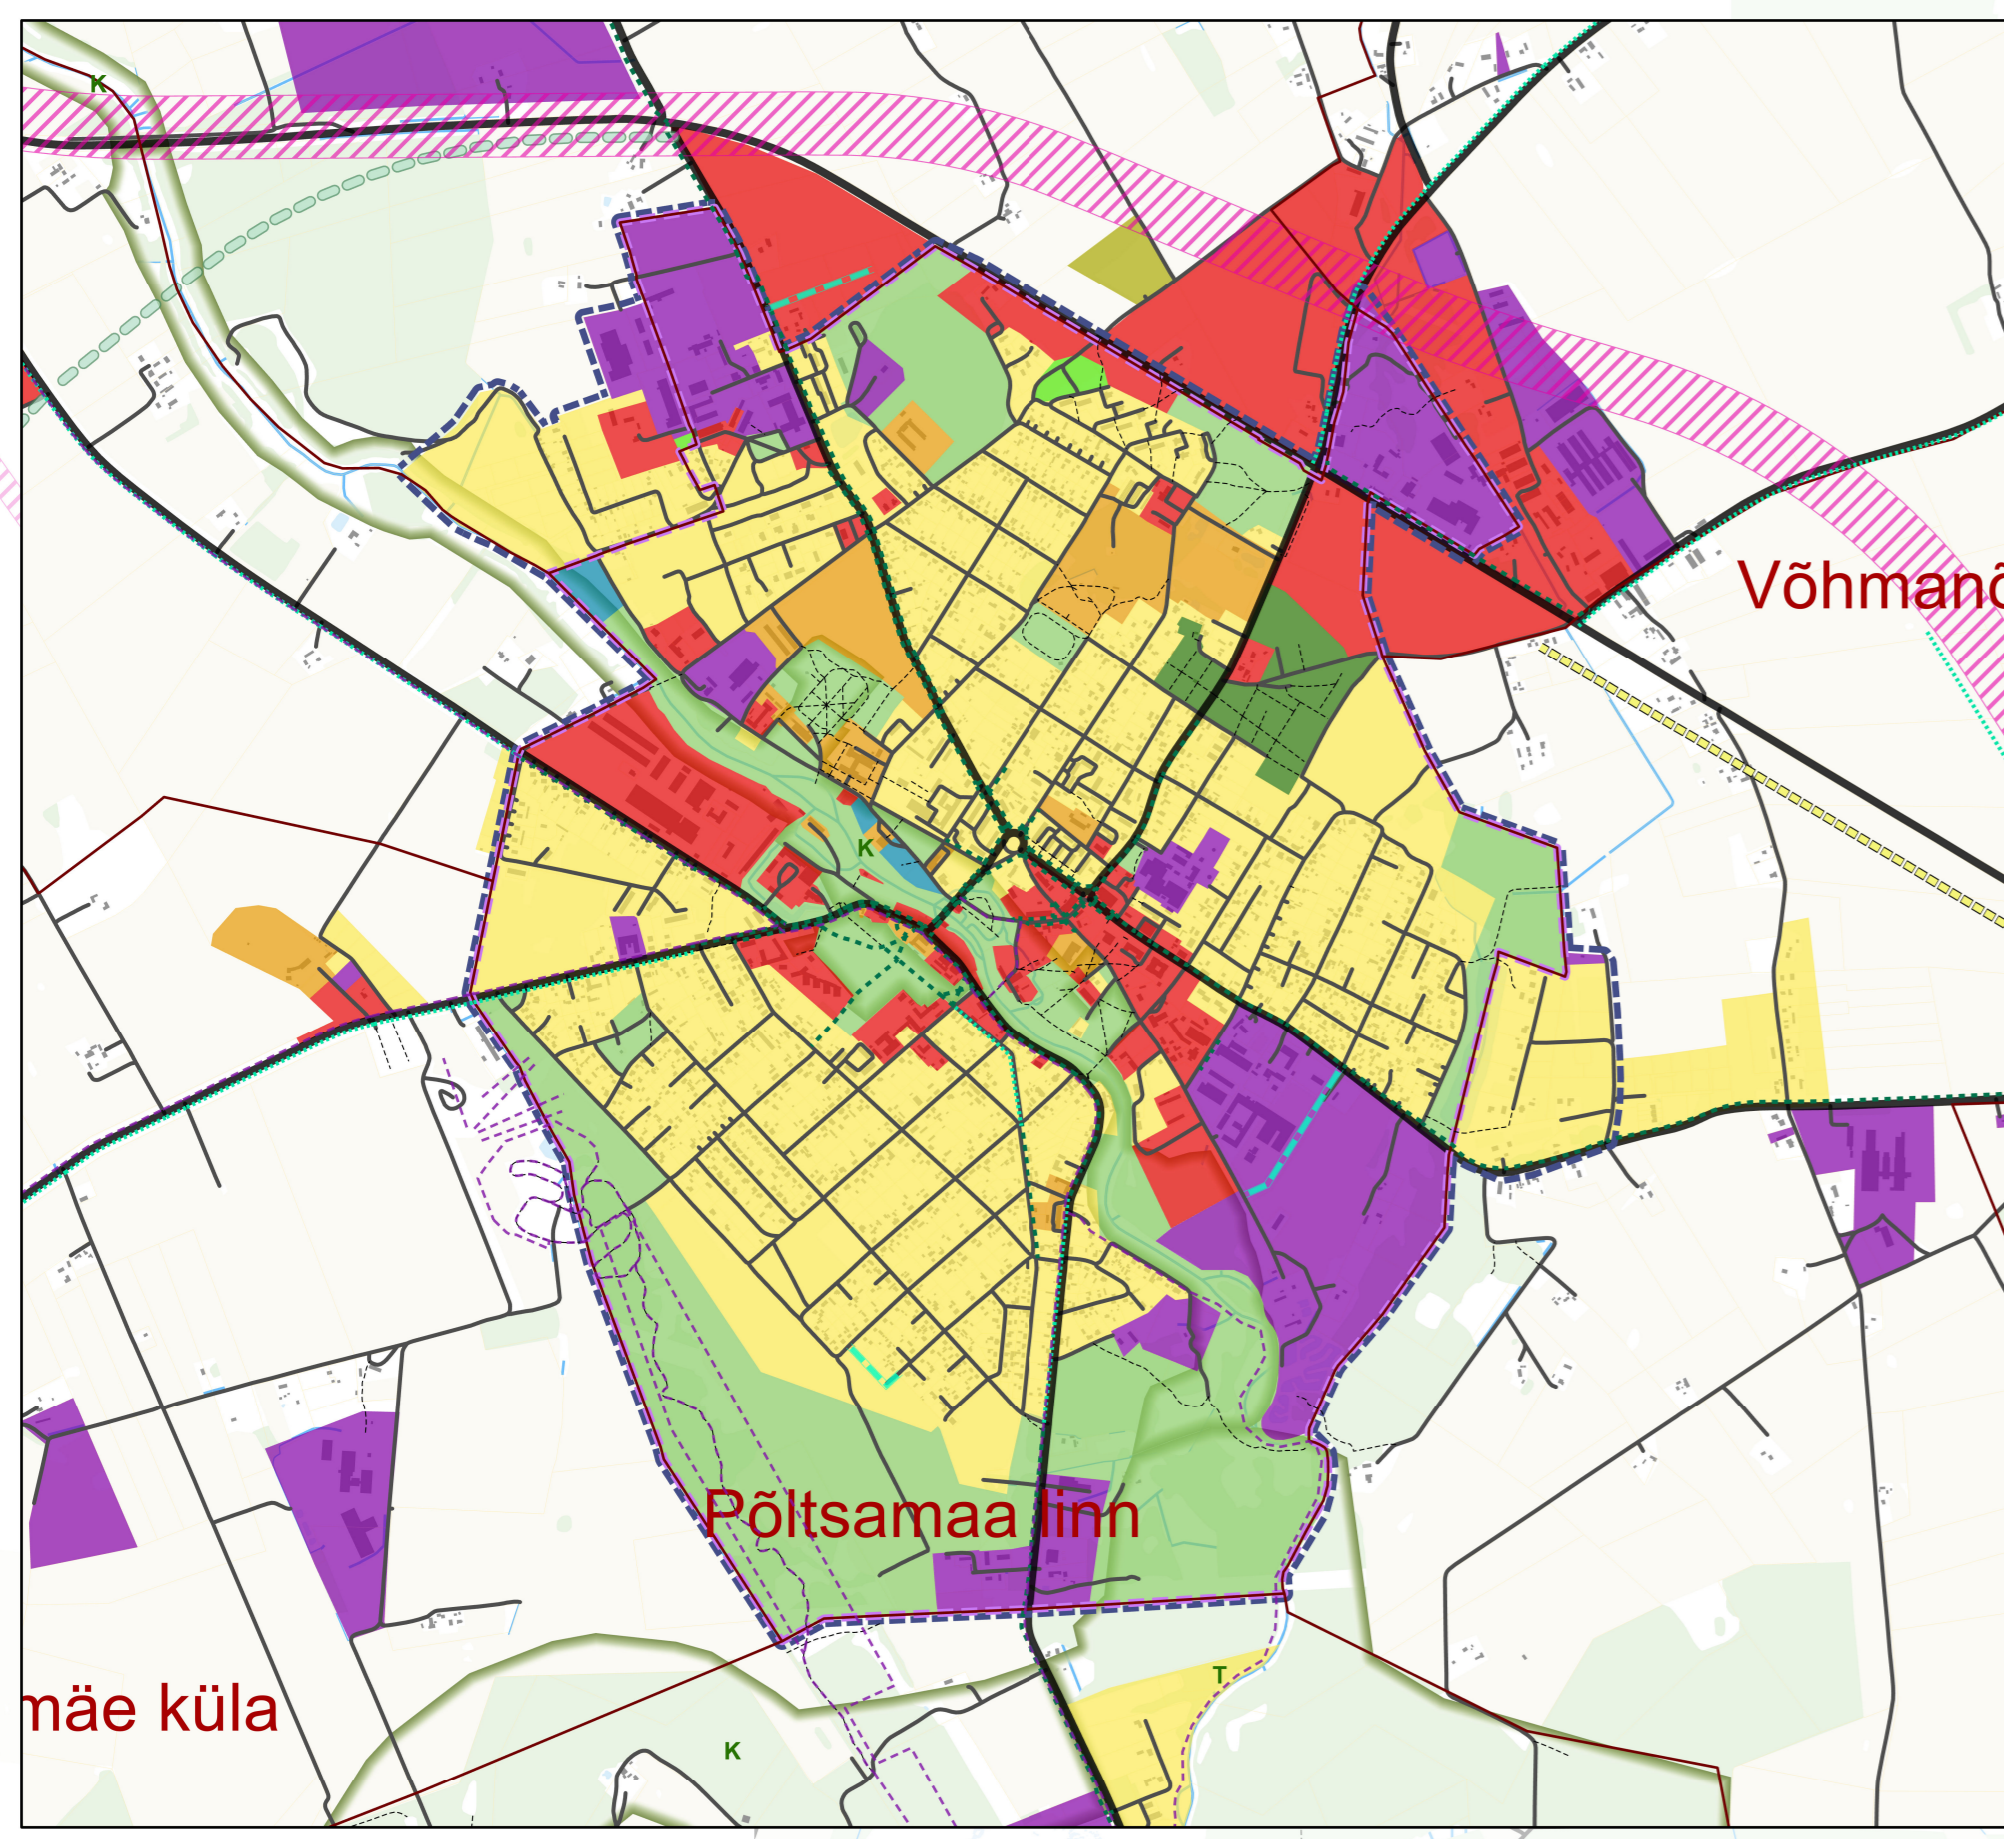

PÕLTSAMAA VALLA ÜLDPLANEERING

Maakasutus

SKEPAST & PUHKIM

Möötkava 1:50 000

Väljavõte Põltsamaa linnast