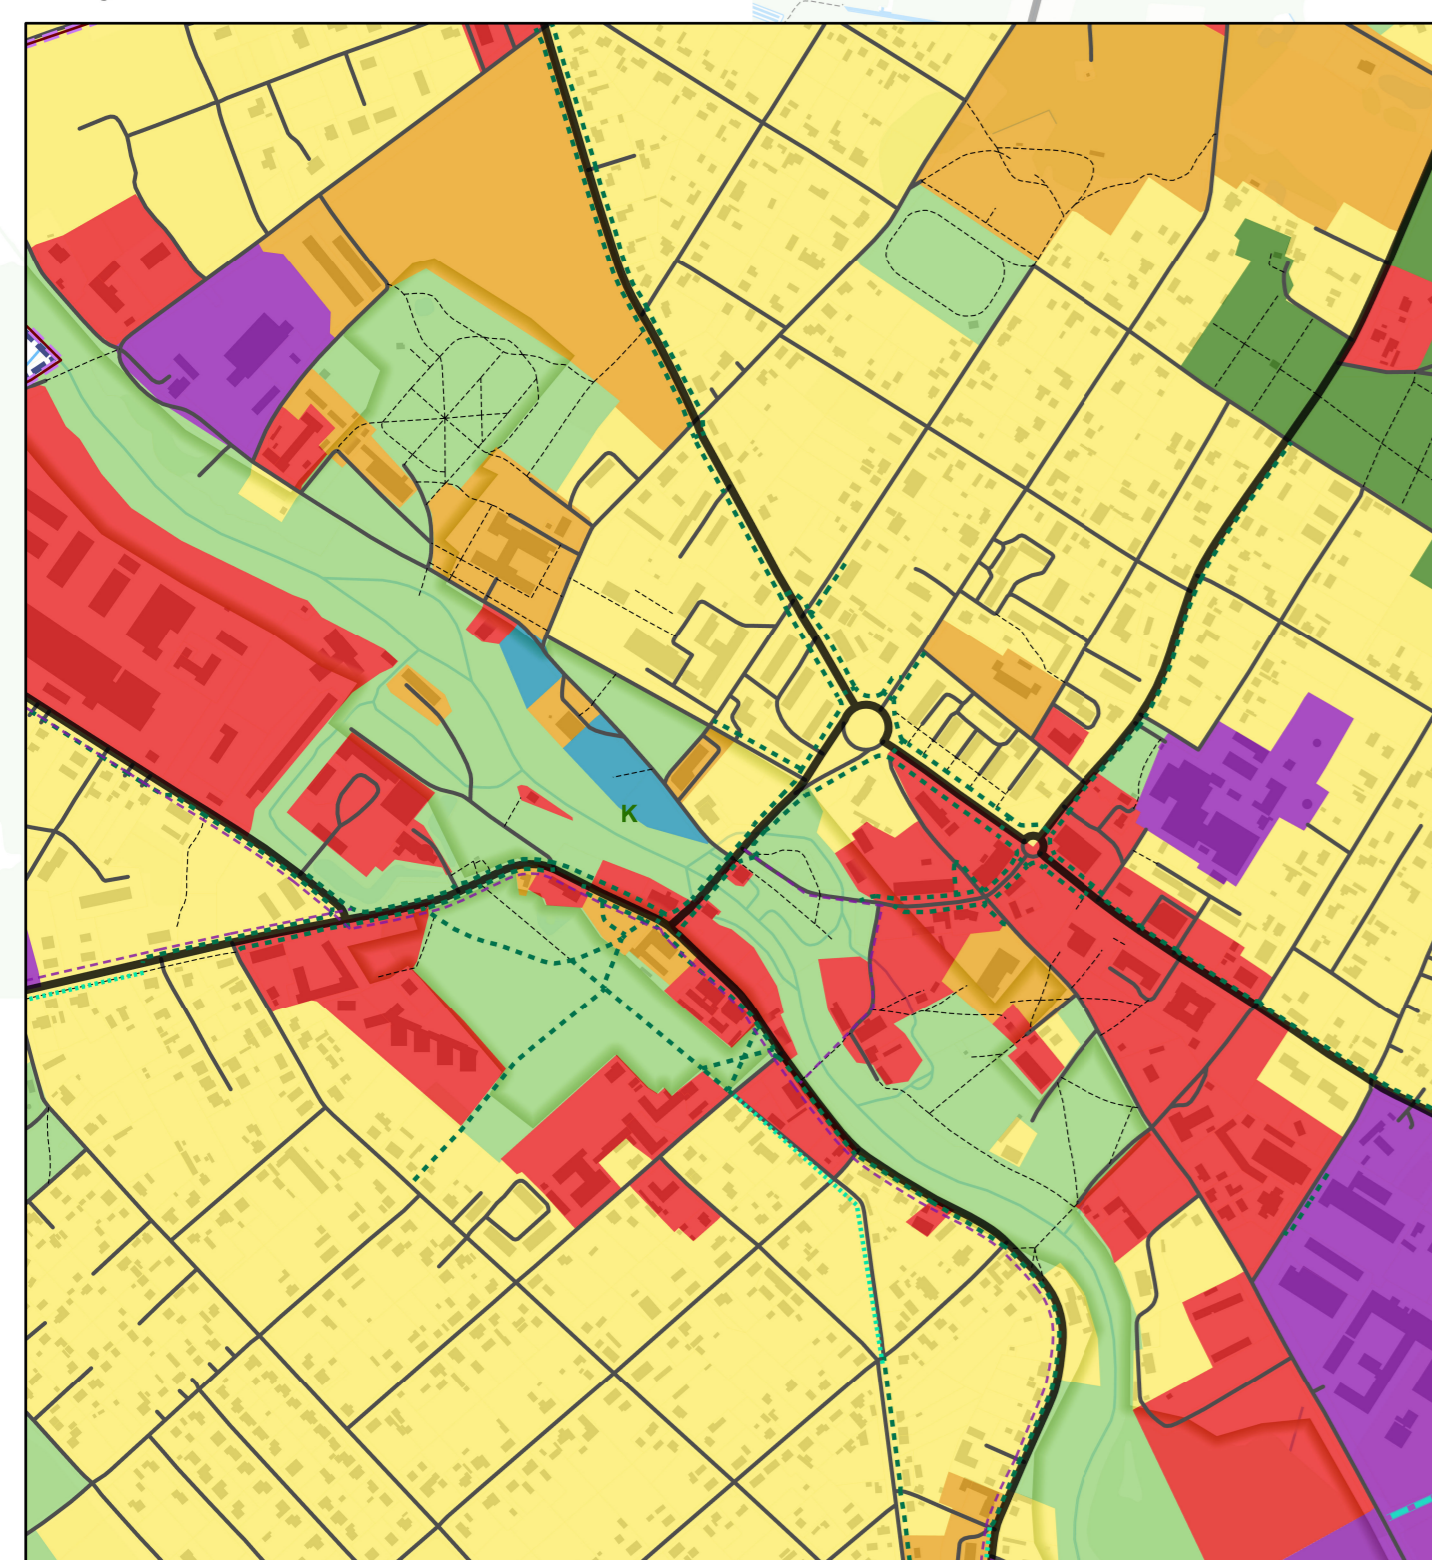

Väljavõte Põltsamaa kesklinnast