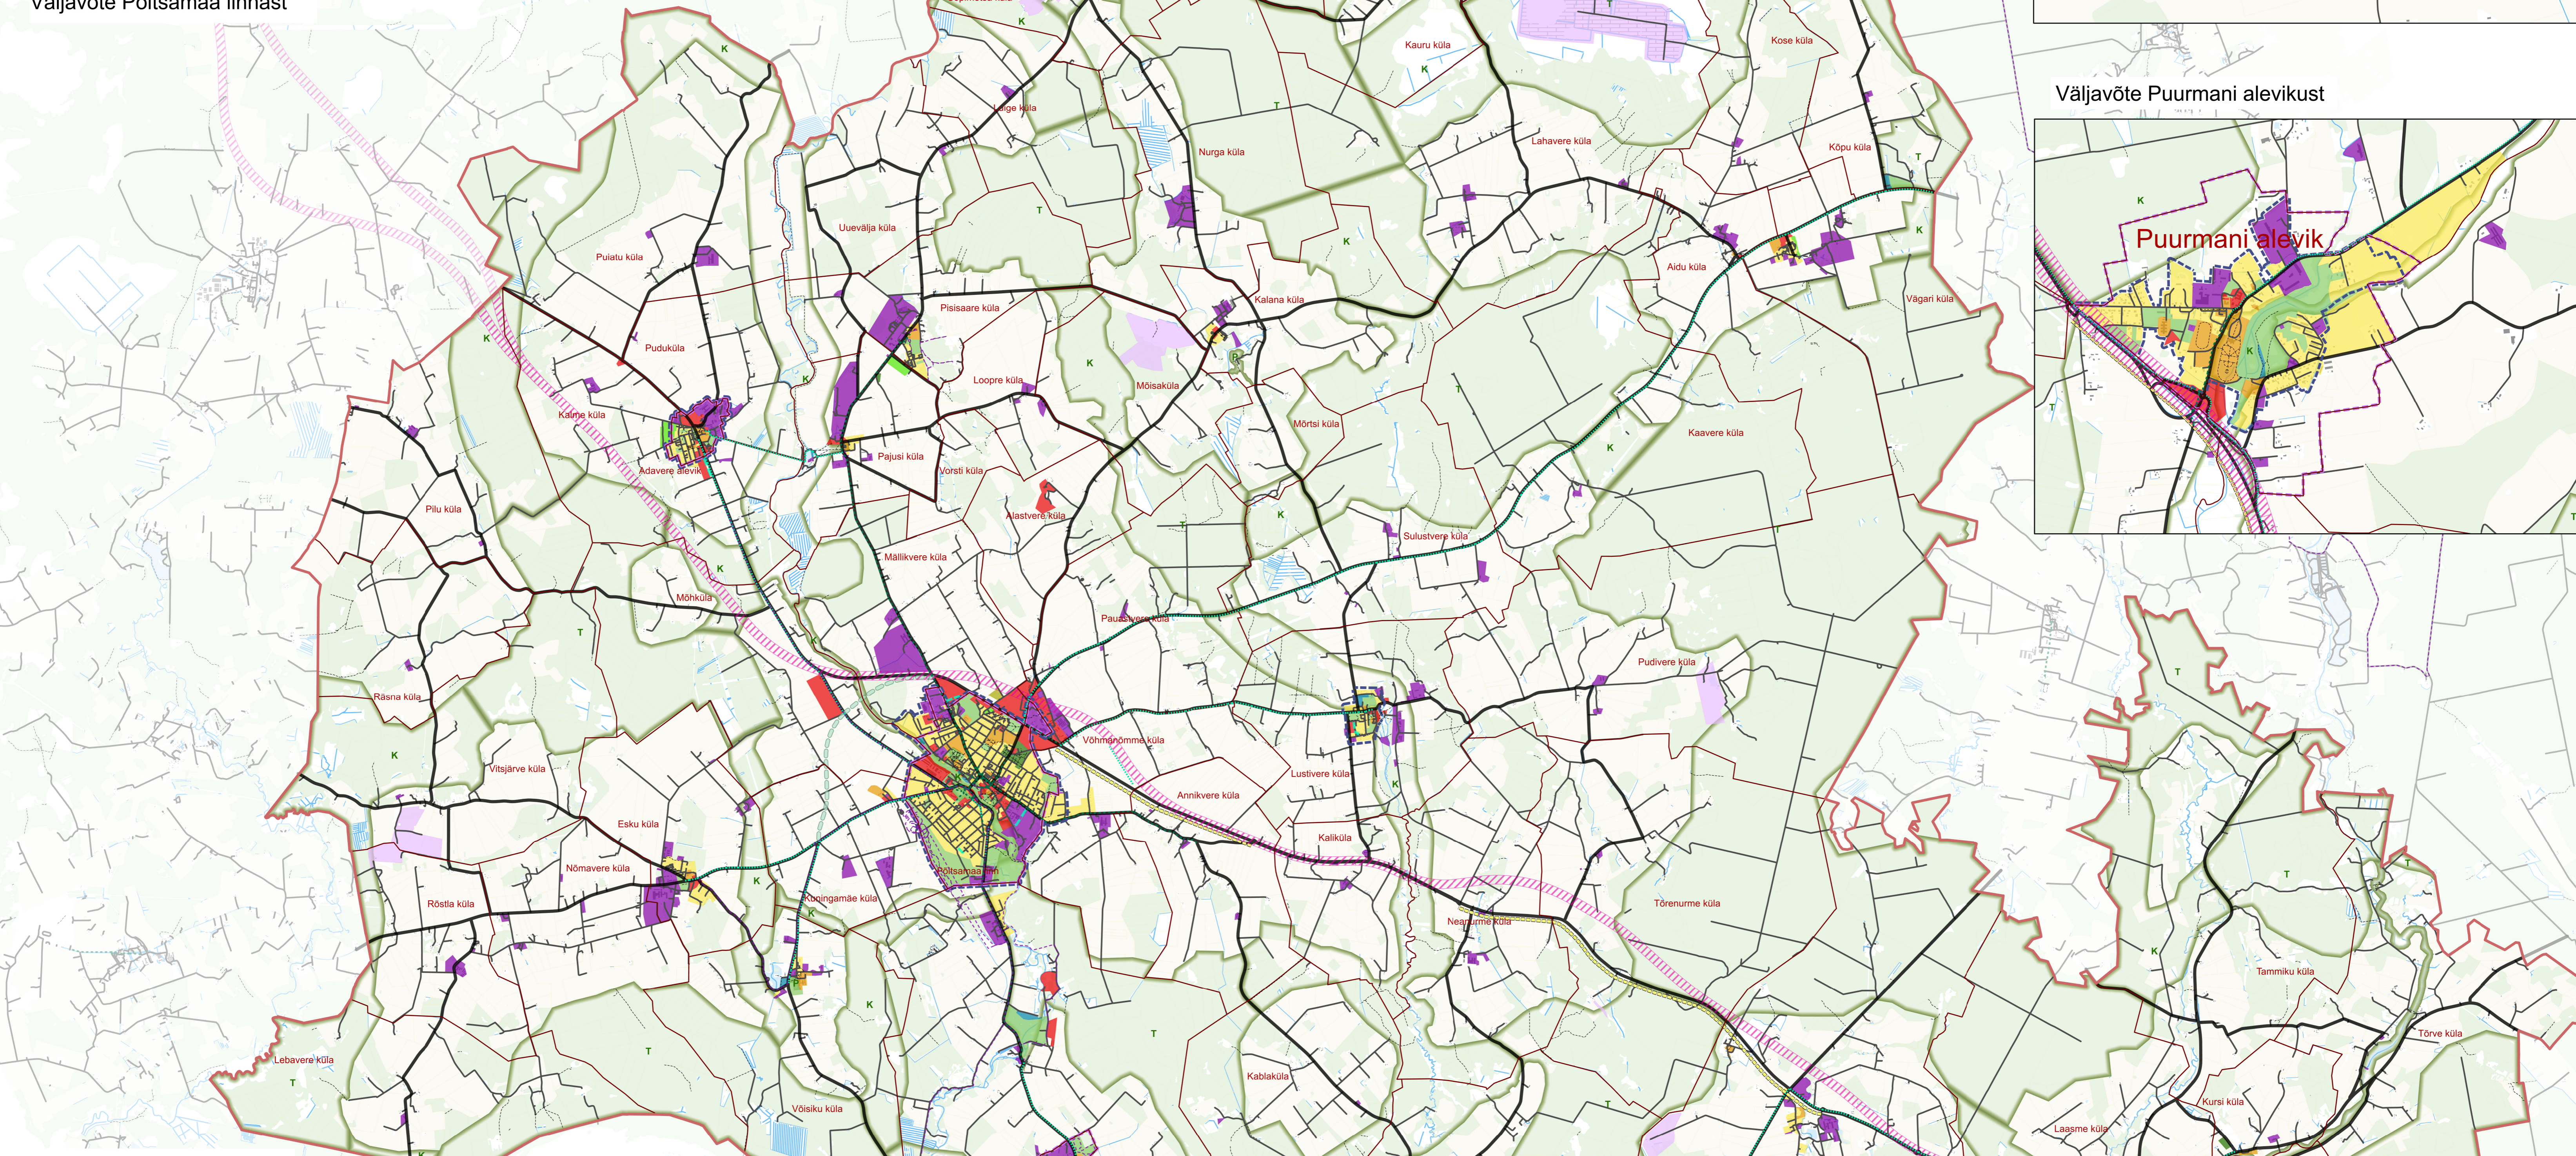

Väljavõte Põltsamaa linnast

Väljavõte Põltsamaa kesklinnast