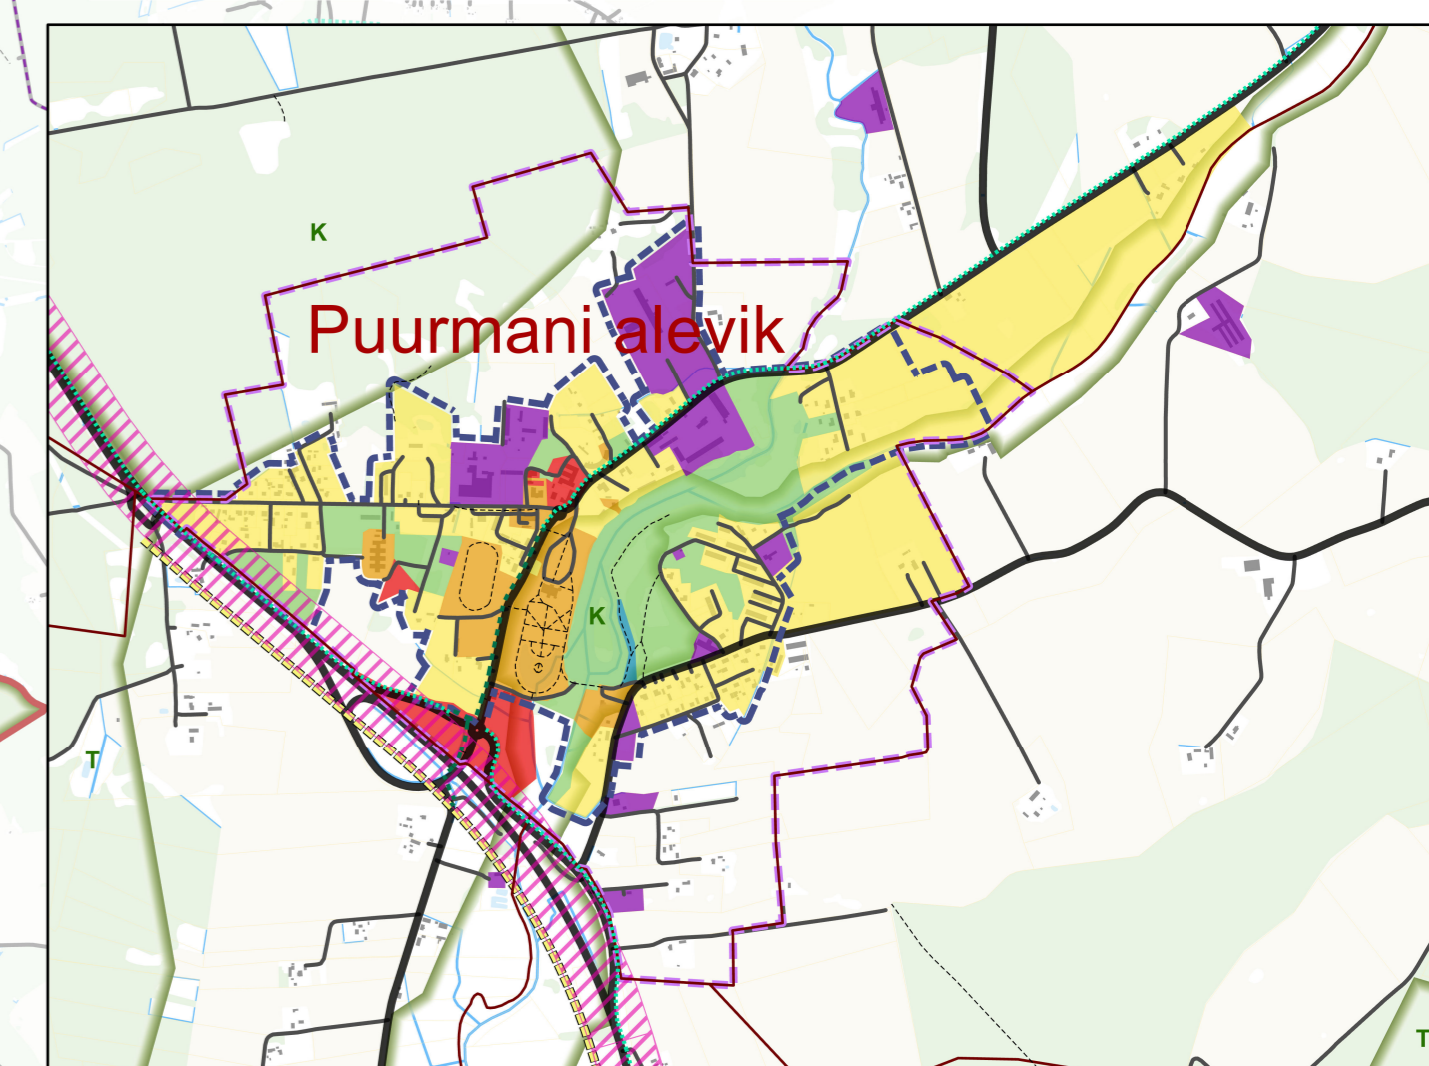

Väljavõte Puurmani alevikust